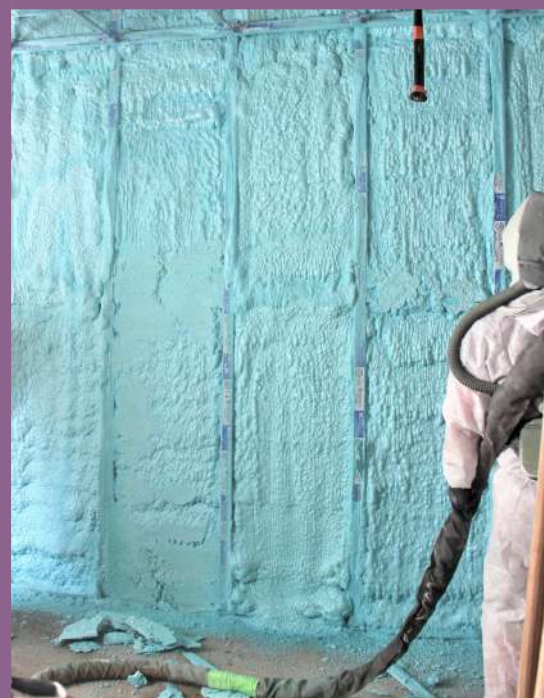

L'artisan qui chape et qui mousse !

LA PLUS RAPIDE DES SOLUTIONS D'ISOLATION

- La mousse de polyuréthane adhère à tout type de support quelle que soit sa planéité (pierre, brique, béton).
- Elle est disponible sur vos sols mais également sur les murs et le plafond.
- L'isolation du sol par polyuréthane projeté permet d'économiser la chape de ravaillage.
- L'isolation d'une maison de 100/120m² peut être réalisée en une seule journée.

DE SOLIDES ATOUTS TECHNIQUES

La mousse de polyuréthane est :

- durable et résistante
- inattaquable par les rongeurs
- imputrescible et étanche à l'eau
- imperméable et respirant
- écologique, c'est un matériel éco responsable
- conforme aux diverses réglementations thermiques
- de fabrication française.

HABITABILITÉ ET CONFORT

- Épaisseur de l'isolation réduite permettant de gagner jusqu'à 5 cm
- Économie de poids, idéale en rénovation, tout en assurant une isolation optimale
- Compatibilité avec les dispositifs d'isolation phonique