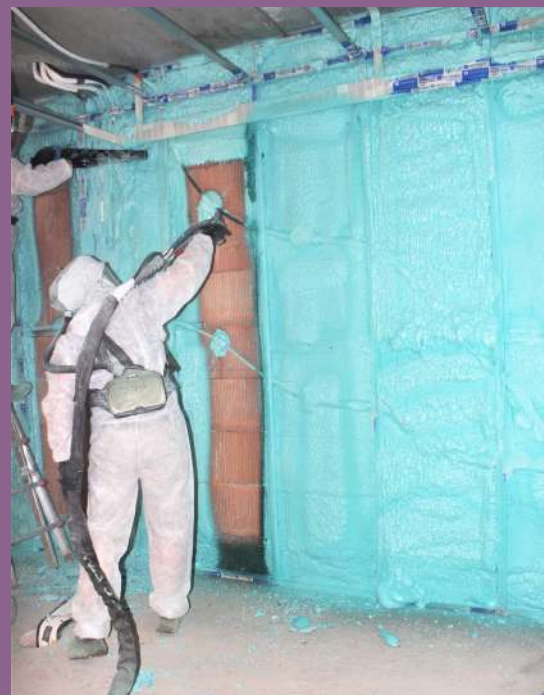

L'artisan qui chape et qui mousse !

LA PLUS RAPIDE DES SOLUTIONS D'ISOLATION

- La mousse de polyuréthane adhère à tout type de support quelle que soit sa planéité (pierre, brique, béton).
- Elle est disponible sur vos sols mais également sur les murs et le plafond.
- L'isolation du sol par polyuréthane projeté permet d'économiser la chape de ravaillage.
- L'isolation d'une maison de 100/120m² peut être réalisée en une seule journée.

DE SOLIDES ATOUTS TECHNIQUES

La mousse de polyuréthane est :

- durable et résistante
- inattaquable par les rongeurs
- imputrescible et étanche à l'eau
- imperméable et respirant
- écologique, c'est un matériel éco responsable
- conforme aux diverses réglementations thermiques
- de fabrication française.

HABITABILITÉ ET CONFORT

- Épaisseur de l'isolation réduite permettant de gagner jusqu'à 5 cm
- Économie de poids, idéale en rénovation, tout en assurant une isolation optimale
- Compatibilité avec les dispositifs d'isolation phonique