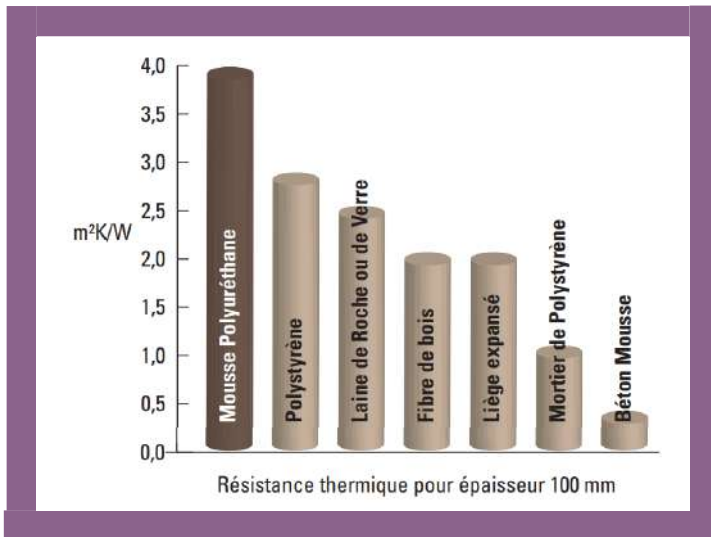

L'artisan qui chape
et qui mousse !

The logo for 'aevelia' features a network of purple squares and circles connected by thin lines, forming a geometric pattern around the brand name. **aevelia**

**L'isolation
polyuréthane
projeté**

**+ de confort
+ d'économies**

L'artisan qui chape et qui mousse !

LE MEILLEUR DES ISOLANTS

ISOLATION CONVENTIONNELLE

ISOLATION TERRA

TOTALEMENT ETANCHE

La mousse de polyuréthane ne laisse aucun joint, supprime les ponts thermiques et évite les pertes de chaleur et les infiltrations d'air extérieur. Cette méthode d'isolation répond aux exigences de la RT2012. Ses excellentes performances vous permettent de bénéficier des primes d'isolation ou crédits d'impôts en vigueur.

L'artisan qui chape et qui mousse !

LA PLUS RAPIDE DES SOLUTIONS D'ISOLATION

- La mousse de polyuréthane adhère à tout type de support quelle que soit sa planéité (pierre, brique, béton).
- Elle est disponible sur vos sols mais également sur les murs et le plafond.
- L'isolation du sol par polyuréthane projeté permet d'économiser la chape de ravaillage.
- L'isolation d'une maison de 100/120m² peut être réalisée en une seule journée.