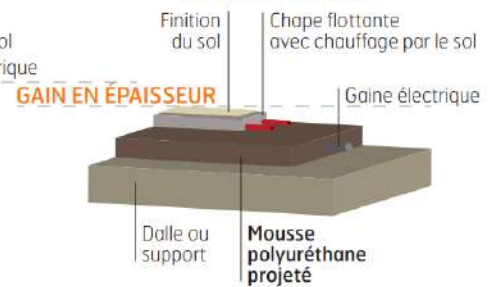

**+ de confort
+ d'économies**

L'artisan qui chape et qui mousse !

LE MEILLEUR DES ISOLANTS

ISOLATION CONVENTIONNELLE

ISOLATION TERRA

TOTALEMENT ETANCHE

La mousse de polyuréthane ne laisse aucun joint, supprime les ponts thermiques et évite les pertes de chaleur et les infiltrations d'air extérieur. Cette méthode d'isolation répond aux exigences de la RT2012. Ses excellentes performances vous permettent de bénéficier des primes d'isolation ou crédits d'impôts en vigueur.

L'artisan qui chape et qui mousse !

LA PLUS RAPIDE DES SOLUTIONS D'ISOLATION

- La mousse de polyuréthane adhère à tout type de support quelle que soit sa planéité (pierre, brique, béton).
- Elle est disponible sur vos sols mais également sur les murs et le plafond.
- L'isolation du sol par polyuréthane projeté permet d'économiser la chape de ravaillage.
- L'isolation d'une maison de 100/120m² peut être réalisée en une seule journée.