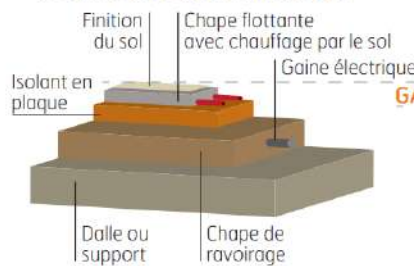

**+ de confort
+ d'économies**

L'artisan qui chape et qui mousse !

LE MEILLEUR DES ISOLANTS

ISOLATION CONVENTIONNELLE

ISOLATION TERRA

TOTALEMENT ETANCHE

La mousse de polyuréthane ne laisse aucun joint, supprime les ponts thermiques et évite les pertes de chaleur et les infiltrations d'air extérieur. Cette méthode d'isolation répond aux exigences de la RT2012. Ses excellentes performances vous permettent de bénéficier des primes d'isolation ou crédits d'impôts en vigueur.

L'artisan qui chape et qui mousse !

LA PLUS RAPIDE DES SOLUTIONS D'ISOLATION

- La mousse de polyuréthane adhère à tout type de support quelle que soit sa planéité (pierre, brique, béton).
- Elle est disponible sur vos sols mais également sur les murs et le plafond.
- L'isolation du sol par polyuréthane projeté permet d'économiser la chape de ravaillage.
- L'isolation d'une maison de 100/120m² peut être réalisée en une seule journée.